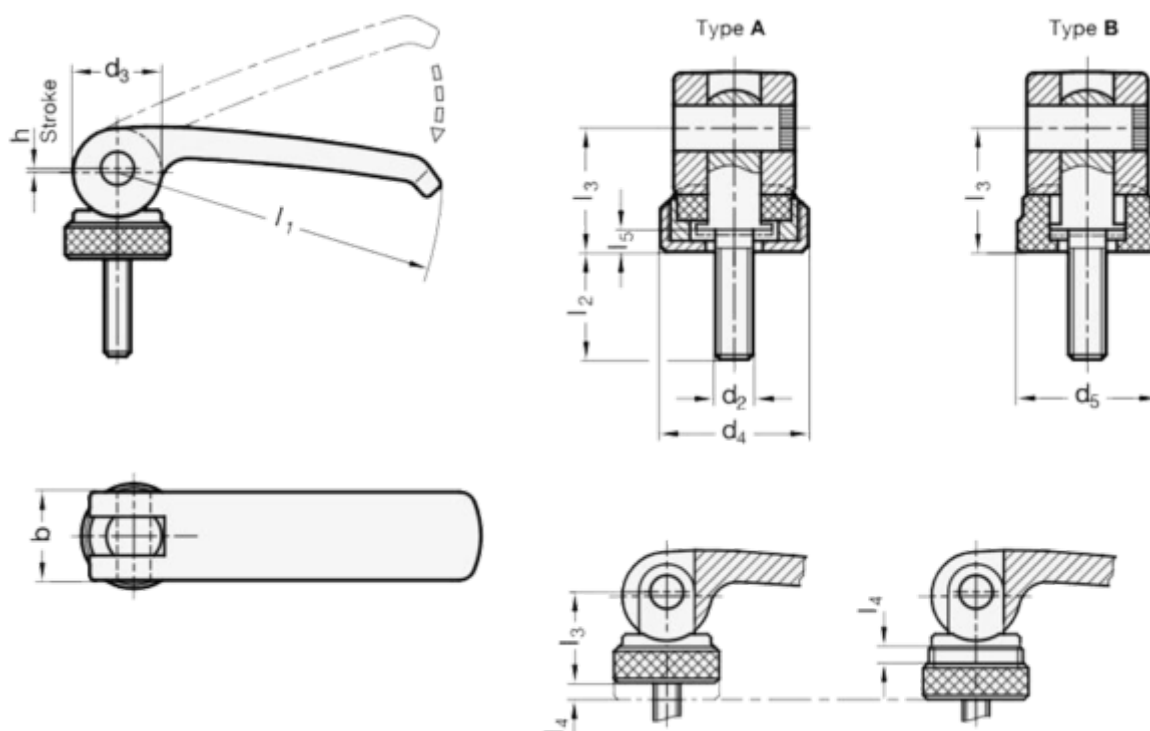

Varenummer: 209277101M825A  
 Beskrivelse: E+G Excenterlås GN 927.7-101-M8-25-A  
 Udvendt gevind

## Mål

b = 25  
 d2 = M8  
 d4 = 30  
 d5 =  
 l1 = 101  
 l2 = 25